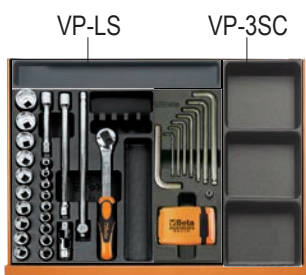

kg 56

Cassettiera C04

Caratteristiche principali:

- 7 cassetti da 570x410 mm montati su guide telescopiche a sfera: 2 cassetti altezza 65 mm, 4 cassetti altezza 80 mm, 1 cassetto altezza 130 mm
- Piano dei cassetti protetto da tappetini di gomma espansa.
- Capacità di carico statico: **700 kg**.
- 4 ruote Ø 100 mm: 2 fisse e 2 girevoli (una con freno).
- Serratura centralizzata frontale.
- Piano di lavoro di lamiera ricoperto da tappetino in gomma.

Acquista uno di questi assortimenti di utensili in termoformato + cassettera C04 Beta Easy ad un **prezzo vantaggioso**

9324/VA

Cassettiera Beta Easy +
Assortimento 148 utensili **AUTORIPARAZIONE**

9324/VI

Cassettiera Beta Easy +
Assortimento 181 utensili **INDUSTRIA**

T 15 T 16 T 52

T 83 T 259

T 10 T 35

T 80 T 52

T 132 T 145 T 91

T 210 T 212 T 215

T 85 T 153