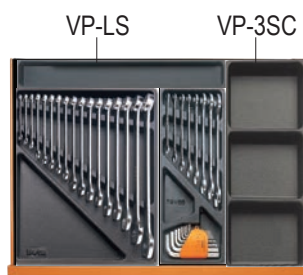

kg 56

Cassettiera C04

Caratteristiche principali:

- 7 cassetti da 570x410 mm montati su guide telescopiche a sfera: 2 cassetti altezza 65 mm, 4 cassetti altezza 80 mm, 1 cassetto altezza 130 mm
- Piano dei cassetti protetto da tappetini di gomma espansa.
- Capacità di carico statico: **700 kg**.
- 4 ruote Ø 100 mm: 2 fisse e 2 girevoli (una con freno).
- Serratura centralizzata frontale.
- Piano di lavoro di lamiera ricoperto da tappetino in gomma.

Acquista uno di questi assortimenti di utensili in termoformato + cassettera C04 Beta Easy ad un **prezzo vantaggioso**

9324/VA

Cassettiera Beta Easy +
Assortimento 148 utensili **AUTORIPARAZIONE**

9324/VI

Cassettiera Beta Easy +
Assortimento 181 utensili **INDUSTRIA**

T 15 T 16 T 52

T 83 T 259

T 10 T 35

T 80 T 52

T 132 T 145 T 91

T 210 T 212 T 215

T 85 T 153