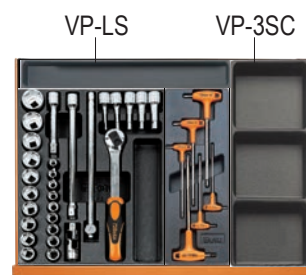

Acquista uno di questi assortimenti di utensili in termoformato + cassettera C04 Beta Easy ad un **prezzo vantaggioso**

9324/VA

Cassettiera Beta Easy +
Assortimento 148 utensili **AUTORIPARAZIONE**

9324/VI

Cassettiera Beta Easy +
Assortimento 181 utensili **INDUSTRIA**

T 15 T 16 T 52

T 83 T 259

T 10 T 35

T 80 T 52

T 132 T 145 T 91

T 210 T 212 T 215

T 85 T 153