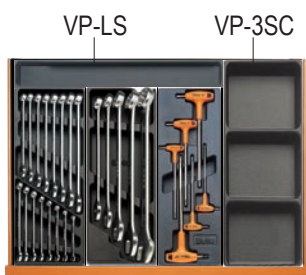

kg 56

Cassettiera C04

Caratteristiche principali:

- 7 cassetti da 570x410 mm montati su guide telescopiche a sfera: 2 cassetti altezza 65 mm, 4 cassetti altezza 80 mm, 1 cassetto altezza 130 mm
- Piano dei cassetti protetto da tappetini di gomma espansa.
- Capacità di carico statico: **700 kg**.
- 4 ruote Ø 100 mm: 2 fisse e 2 girevoli (una con freno).
- Serratura centralizzata frontale.
- Piano di lavoro di lamiera ricoperto da tappetino in gomma.

Acquista uno di questi assortimenti di utensili in termoformato + cassettera C04 Beta Easy ad un **prezzo vantaggioso**

9324/VA

Cassettiera Beta Easy +
Assortimento 148 utensili **AUTORIPARAZIONE**

9324/VI

Cassettiera Beta Easy +
Assortimento 181 utensili **INDUSTRIA**

T 15 T 16 T 52

T 83 T 259

T 10 T 35

T 80 T 52

T 132 T 145 T 91

T 210 T 212 T 215

T 85 T 153