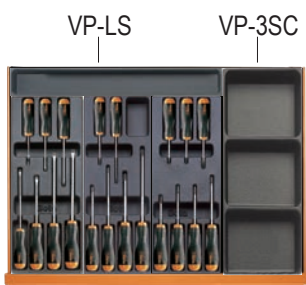

kg 56

Cassettiera C04

Caratteristiche principali:

- 7 cassetti da 570x410 mm montati su guide telescopiche a sfera: 2 cassetti altezza 65 mm, 4 cassetti altezza 80 mm, 1 cassetto altezza 130 mm
- Piano dei cassetti protetto da tappetini di gomma espansa.
- Capacità di carico statico: **700 kg**.
- 4 ruote Ø 100 mm: 2 fisse e 2 girevoli (una con freno).
- Serratura centralizzata frontale.
- Piano di lavoro di lamiera ricoperto da tappetino in gomma.

Cassettiera Beta Easy +
Assortimento 181 utensili **INDUSTRIA**

T 15 T 16 T 52

T 83 T 259

T 10 T 35

T 80 T 52

T 132 T 145 T 91

T 210 T 212 T 215

T 85 T 153