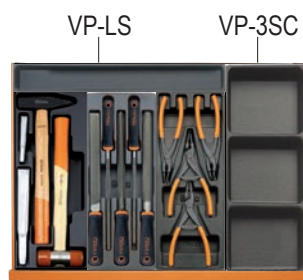

Cassettiera Beta Easy +
Assortimento 181 utensili **INDUSTRIA**

T 15 T 16 T 52

T 83 T 259

T 10 T 35

T 80 T 52

T 132 T 145 T 91

T 210 T 212 T 215

T 85 T 153

T 210 T 212 T 132

952

8-10-13-15-17 mm

€ 729

093240405

T 234 T 236 T 145

€ 760

093240400