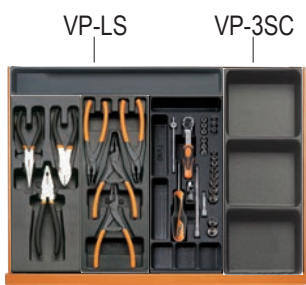

kg 56

Cassettiera C04

Caratteristiche principali:

- 7 cassetti da 570x410 mm montati su guide telescopiche a sfera: 2 cassetti altezza 65 mm, 4 cassetti altezza 80 mm, 1 cassetto altezza 130 mm
- Piano dei cassetti protetto da tappetini di gomma espansa.
- Capacità di carico statico: **700 kg**.
- 4 ruote Ø 100 mm: 2 fisse e 2 girevoli (una con freno).
- Serratura centralizzata frontale.
- Piano di lavoro di lamiera ricoperto da tappetino in gomma.

Acquista uno di questi assortimenti di utensili in termoformato + cassettera C04 Beta Easy ad un **prezzo vantaggioso**

9324/VA

Cassettiera Beta Easy +
Assortimento 148 utensili **AUTORIPARAZIONE**

9324/VI

Cassettiera Beta Easy +
Assortimento 181 utensili **INDUSTRIA**

T 15 T 16 T 52

T 83 T 259

T 10 T 35

T 80 T 52

T 132 T 145 T 91

T 210 T 212 T 215

T 85 T 153