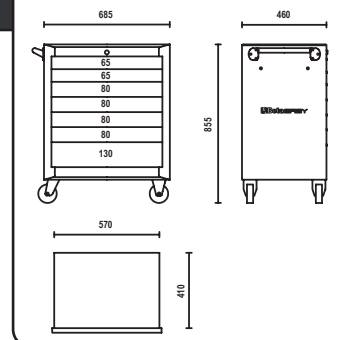

Assortimento 148 utensili AUTORIPARAZIONE € 1.310 =

~~€ 1.820~~ Sconto € 1.091 (pari al 59,95%) totale **€ 729,00**

9324/VI

Cassettiera Beta Easy € 510,00 +

Assortimento 181 utensili INDUSTRIA € 1.390 =

~~€ 1.900~~ Sconto € 1.140 (pari al 60%) totale **€ 760,00**

kg 56

Cassettiera C04

Caratteristiche principali:

- 7 cassetti da 570x410 mm montati su guide telescopiche a sfera: 2 cassetti altezza 65 mm, 4 cassetti altezza 80 mm, 1 cassetto altezza 130 mm
- Piano dei cassetti protetto da tappetini di gomma espansa.
- Capacità di carico statico: **700 kg**.
- 4 ruote Ø 100 mm: 2 fisse e 2 girevoli (una con freno).
- Serratura centralizzata frontale.
- Piano di lavoro di lamiera ricoperto da tappetino in gomma.

T 210 T 212 T 132

952

8-10-13-15-17 mm

€ 729

093240405

T 234 T 236 T 145

€ 760

093240400