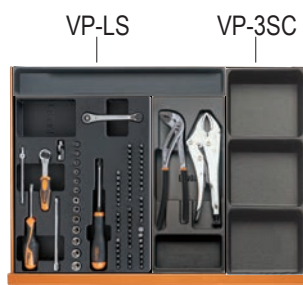

Acquista uno di questi assortimenti di utensili in termoformato + cassettera C04 Beta Easy ad un **prezzo vantaggioso**

9324/VA

Cassettiera Beta Easy +
Assortimento 148 utensili **AUTORIPARAZIONE**

9324/VI

Cassettiera Beta Easy +
Assortimento 181 utensili **INDUSTRIA**

T 15 T 16 T 52

T 83 T 259

T 10 T 35

T 80 T 52

T 132 T 145 T 91

T 210 T 212 T 215

T 85 T 153